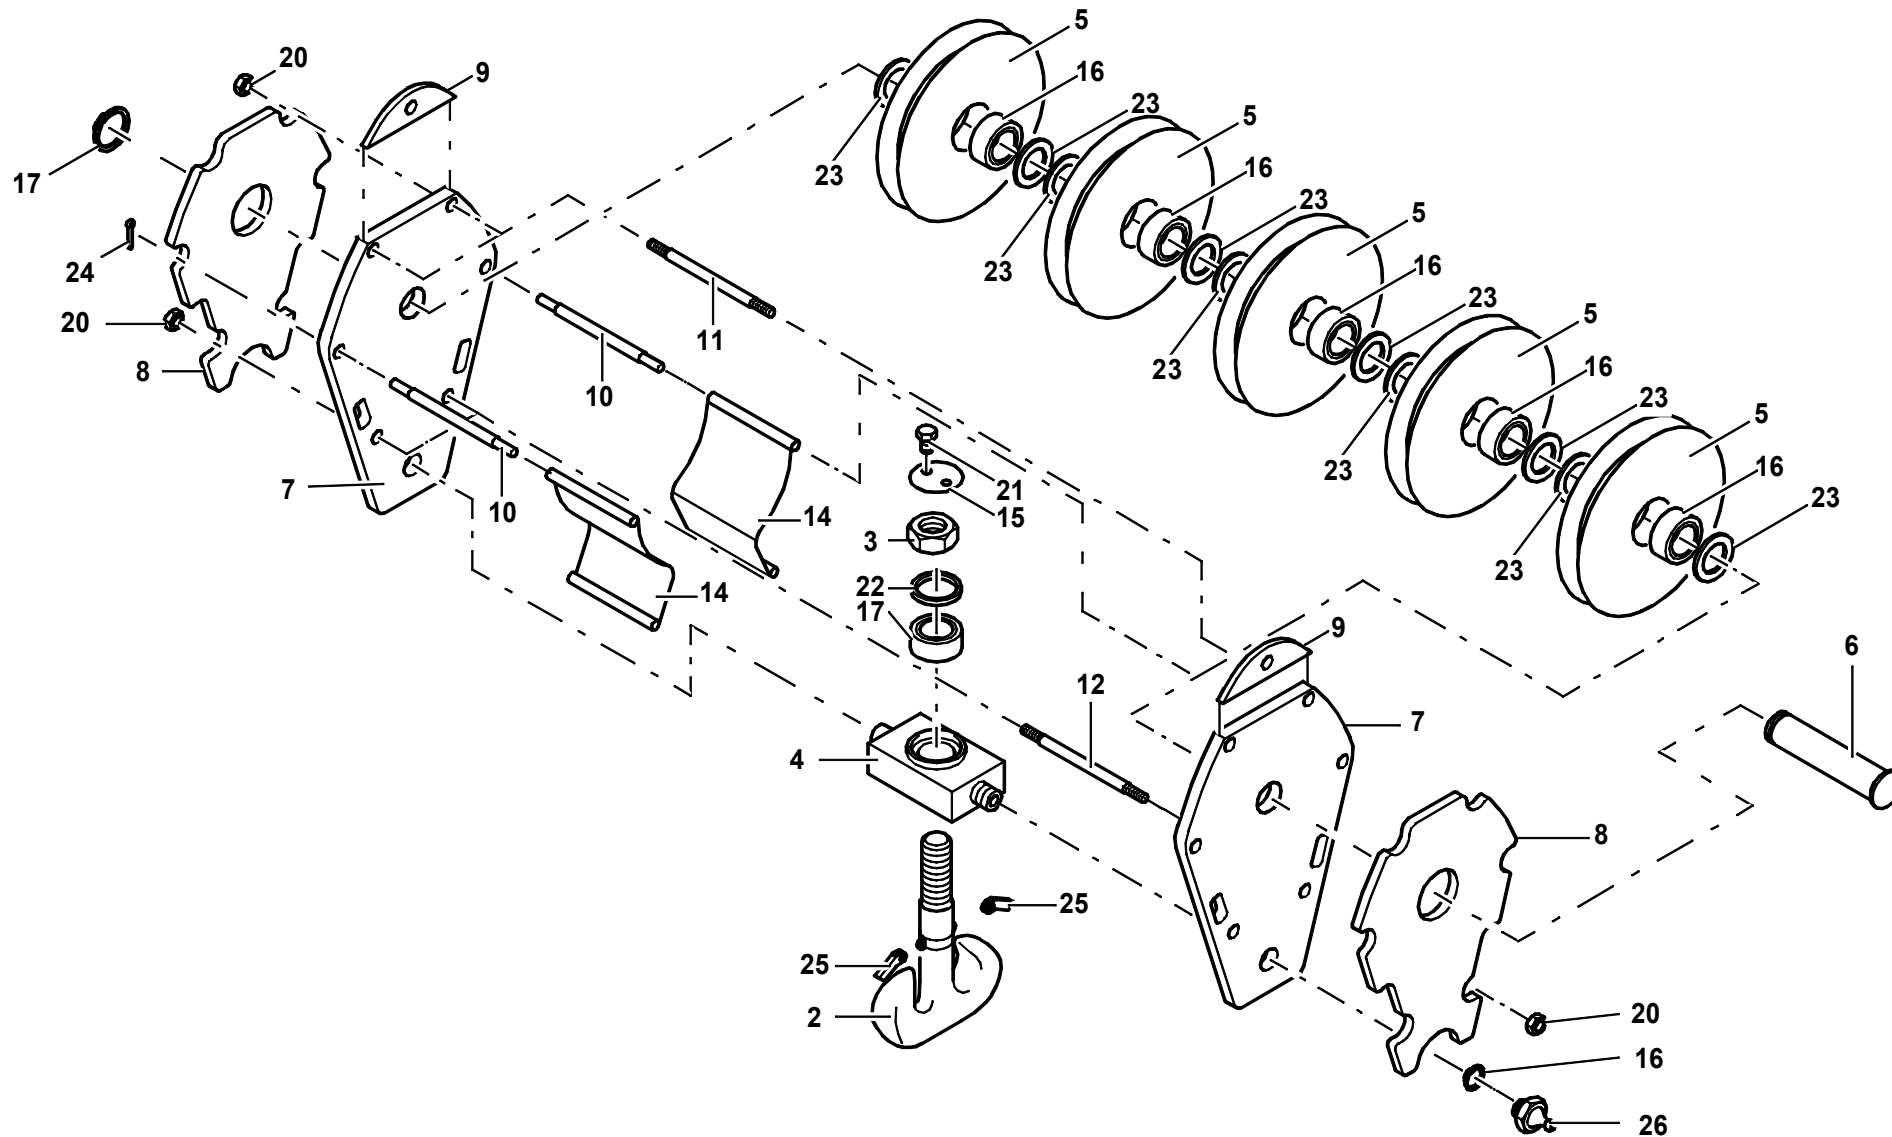

<b>GROVE</b>	HAKENFLASCHE 125 T	(EUROBLOCK)	BILDТАFEL PICTORIAL DISPLAY		GMK 7450 BE 705 G 525
	HOOK BLOCK 125 T	(EUROBLOCK)	08.01	3006721-ETL A	

**GROVE**

HAKENFLASCHE 125 T  
HOOK BLOCK 125 T

(DE HAAN)  
(DE HAAN)

BILDТАFEL  
PICTORIAL DISPLAY

GMK 7450  
BE 705  
G 525

08.01

3006721-ETL A

2/2